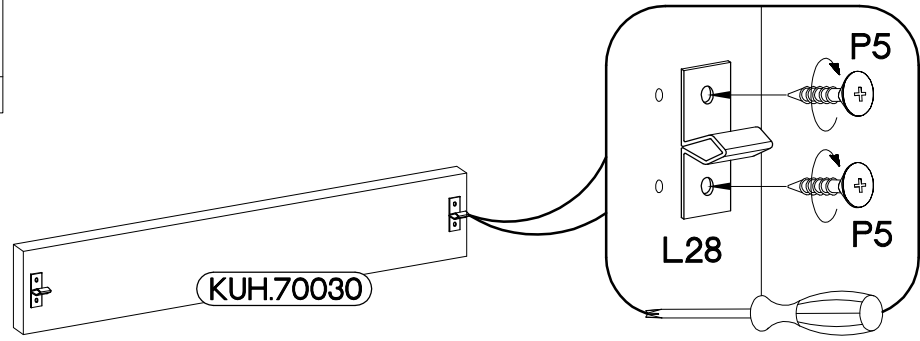

60 D GAZ BB  
FRONT

| Ersatzteil Nummer | Dimension  |
|-------------------|------------|
| KUH.70030         | 596x110x16 |

ISM-KUH-01646

1

|  |   |
|--|---|
|  | ±3.5x13mm<br> |
| L28  | P5  |
| 2  | 4   |