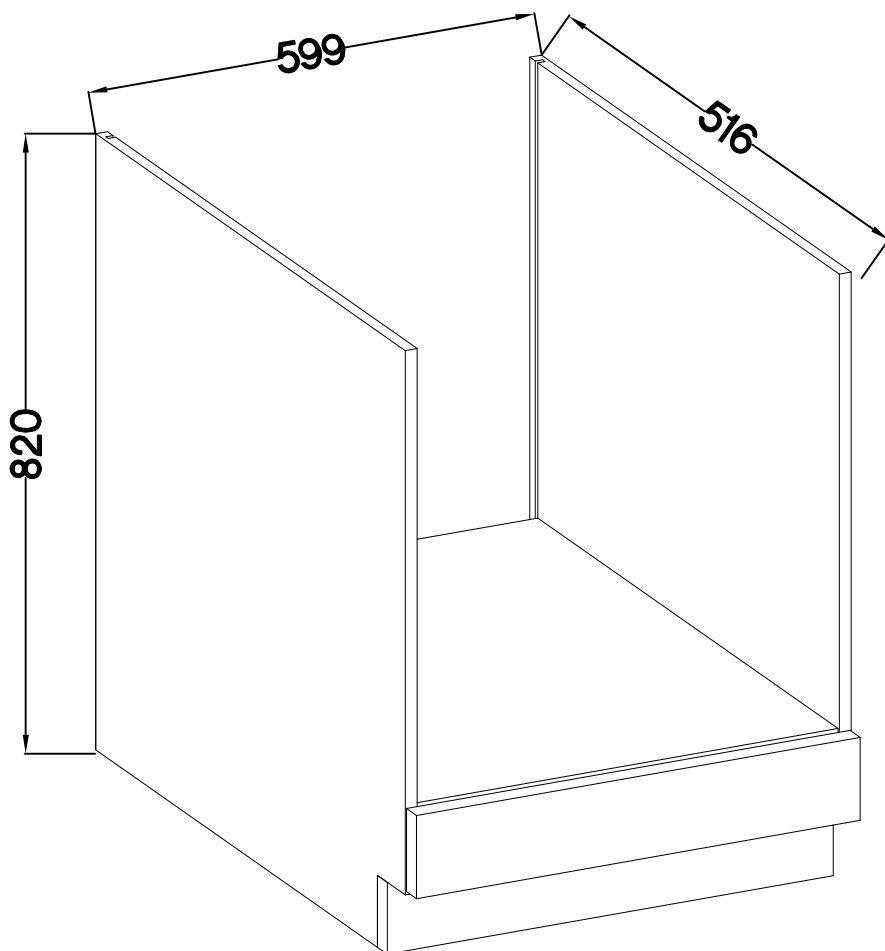

60 D GAZ BB  
FRONT

| Ersatzteil Nummer | Dimension  |
|-------------------|------------|
| KUH.70030         | 596x110x16 |

ISM-KUH-01646

1

|  |   |
|--|---|
|  | ±3.5x13mm<br> |
| L28  | P5  |
| 2  | 4   |

2

VARIANT HIGH GLOSS